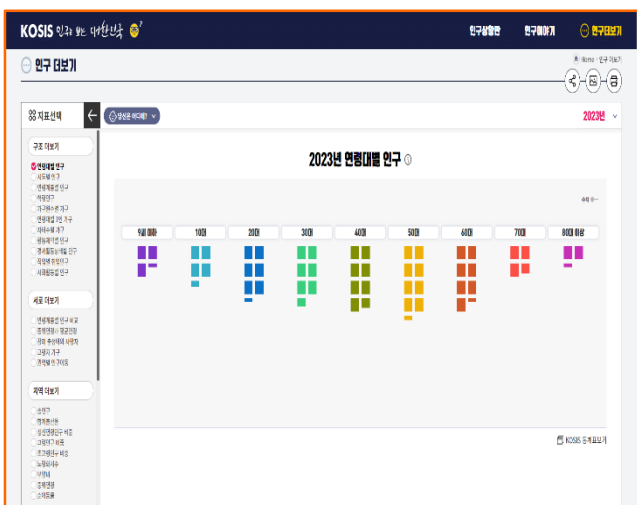

○ 인구조 보는 대한민국

인구조 보는 대한민국은 저출산·고령화 등으로 인한 인구조조의 변화가 사회·경제적으로 다양한 영향을 미치고 있음을 알려주고 미래 사회 모습을 예측해 볼 수 있는 콘텐츠로 '인구조 상황판', '인구조 이야기', '인구조 더보기' 3개 메뉴로 구성되어 있습니다.

- ① 인구조 상황판에서는 장래추계인구조 등의 KOSIS 인구조통계를 인구조 피라미드, 막대, 파이, 누적그래프 등 다양한 유형으로 지표 정보를 제공, 인구조 변화를 예측할 수 있습니다.
- ② 인구조 이야기는 인구조 절벽, 초고령화, 저출생, 다문화·국제화별 인구조 관계도를 지표별로 마인드 맵을 활용해 보실 수 있습니다. 지표를 선택 시 지표 상세정보를 제공합니다.
- ③ 인구조 더보기에서는 지표정보를 비중비교, 양자비교, 러닝차트, 지역/국제 비교 등 다양한 형태로 비교해보실 수 있도록 제공합니다.

[인트로화면]

1 [인구조 상황판]

3 [인구조 더보기]

2 [인구조 이야기]

○ 나의 물가 체험하기

나의 물가 체험하기는 개인별 소비패턴에 따른 나의 물가를 산출하고 이를 공식물가와 비교해 보는 콘텐츠입니다.

기본체험은 481개 소비자물가 품목 중 내가 소비한 품목을 선택하면 쉽고 빠르게 나의 물가를 산출하여 보여줍니다

도전체험은 선택한 각 품목의 지출액까지 입력하므로 다소 시간이 걸리지만 보다 정확한 나의 물가를 산출해 볼 수 있습니다.