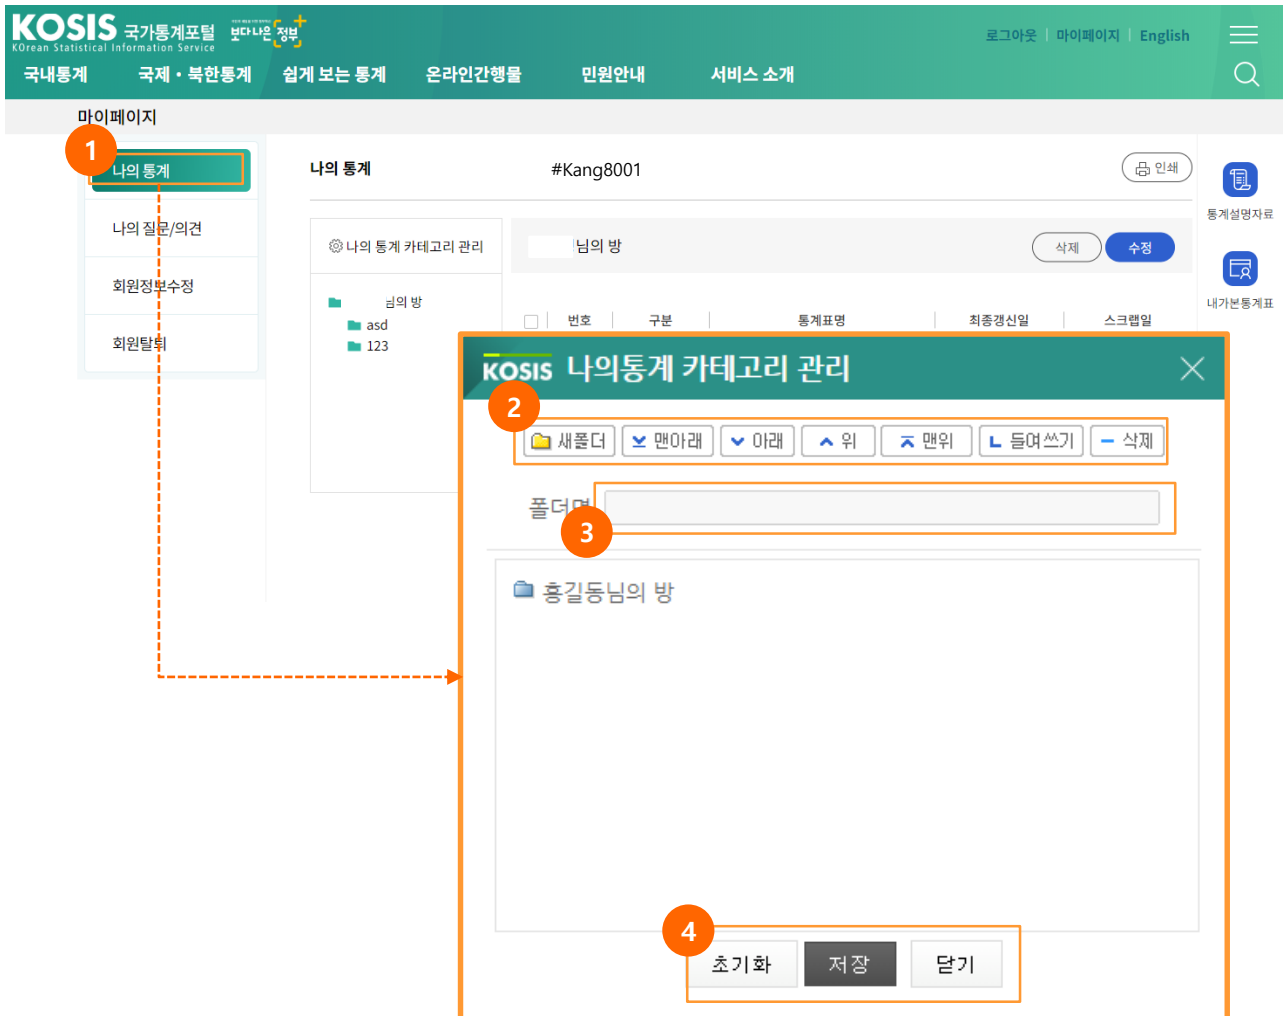

저장 닫기

나의통계 목록 관리 화면입니다.

- ①  버튼을 클릭하면 카테고리 관리 팝업이 실행됩니다.
- ②  버튼을 클릭하여 카테고리를 관리 가능하며, 트리목록에서 Drag & Drop 기능을 활용해서 관리도 가능합니다.
 -  : 새로운 카테고리(폴더)를 추가합니다.
 -  : 선택된 카테고리의 순서를 변경합니다.
 -  : 선택된 카테고리가 상위카테고리에 소속되도록 변경합니다.
 -  : 선택된 카테고리를 삭제합니다.
- ③ 선택된 카테고리의 폴더명을 변경할 수 있습니다.
- ④  : 수정된 내용을 초기화 합니다.
 : 수정된 내용을 저장합니다.
 : 카테고리 관리 팝업을 닫습니다.