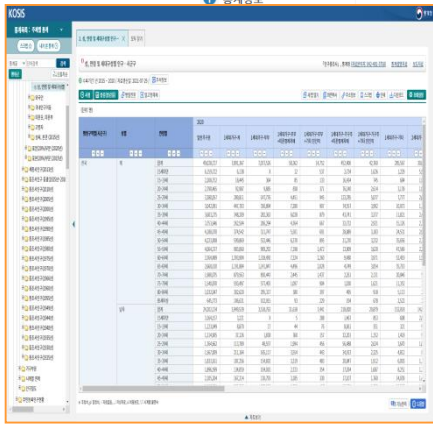

(4) 통계표명 검색

선택된 통계목록(주제별통계, 기관별통계 등)에 대한 통계표 검색을 제공합니다.

① 검색구분 콤보박스에서 '통계표명검색'을 선택하고, 텍스트박스에 검색어를 입력 후 '검색' 버튼을 클릭하여 통계표를 검색합니다.

② 검색된 통계표의 정보를 제공합니다.

× : 버튼을 클릭하면 조회된 결과가 닫히고, 통계목록화면을 보여줍니다.

③ 파일 다운로드, SGIS 지도 서비스 아이콘입니다.

 : 대용량 자료에 대해서 파일로 다운로드를 제공하고 있습니다. 대용량 자료는 시점별로 다운로드 가능합니다.

 : SGIS의 지도서비스와 연계된 통계표로 SGIS에서 제공하는 지도로보는 행정구역통계와 연계되어 서비스를 제공합니다.

<통계표보기>

<(대용량) 파일다운로드>

<지도서비스연계(SGIS)>

나. 국내통계

(1) 주제별통계

국내에서 생산되는 통계를 주제로 분류하여 통계정보를 서비스합니다.