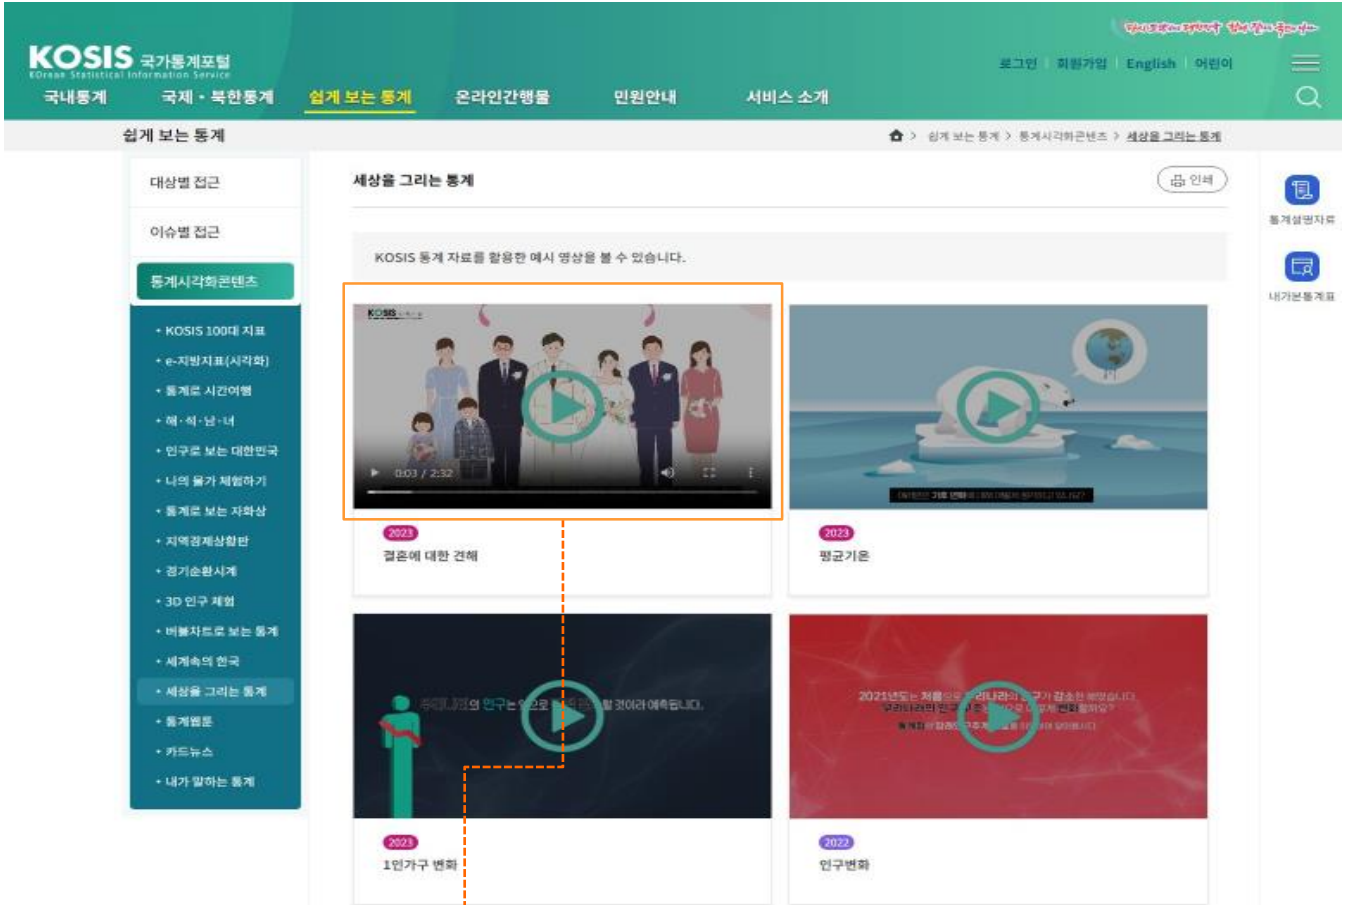

○ 세상을 그리는 통계

KOSIS 통계 자료를 활용한 예시 영상을 볼 수 있습니다.