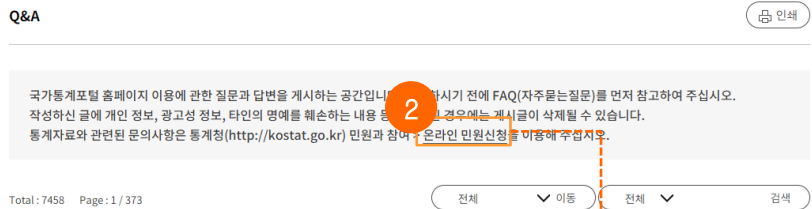

(2) Q&A

홈페이지 이용에 관한 질문과 답변을 게시하는 공간입니다.

- ① 질문 작성을 위해서는 로그인(회원로그인/비회원로그인)이 필요하며, 로그인 후 **글쓰기** 버튼을 클릭하면 질문을 작성할 수 있습니다.

질의에 대한 진행현황은 목록의 '진행현황' 을 통해 확인 가능합니다.

- ② 통계자료와 관련된 문의사항은 '통계청(<http://kostat.go.kr>) 민원과 소통 > 온라인민원신청'을 통해 문의가 가능하며, 온라인민원신청을 클릭하면 통계청 민원신청 화면으로 이동합니다.

번호	제목	등록일	진행현황	답변건수
7458	전국 도소매업 수	2020-12-15	답변완료	349
7457	특정 차량의 연도별 등록대수 확인 가능여	2020-12-15	답변완료	397
7456	통계청 다이어리 요청합니다	2020-12-15	답변완료	269
7455	사업자 참조 통계 자료 요청드립니다.	2020-12-14	답변완료	161
7454	온라인간행물 사회지표가 다룬이 안되요!!	2020-12-14	답변완료	157
7453	리단위 통계를 확인할 수 있는 방법이 있는	2020-12-14	답변완료	87
7452	코스피/코스닥 배당 관련..	2020-12-14	답변완료	95