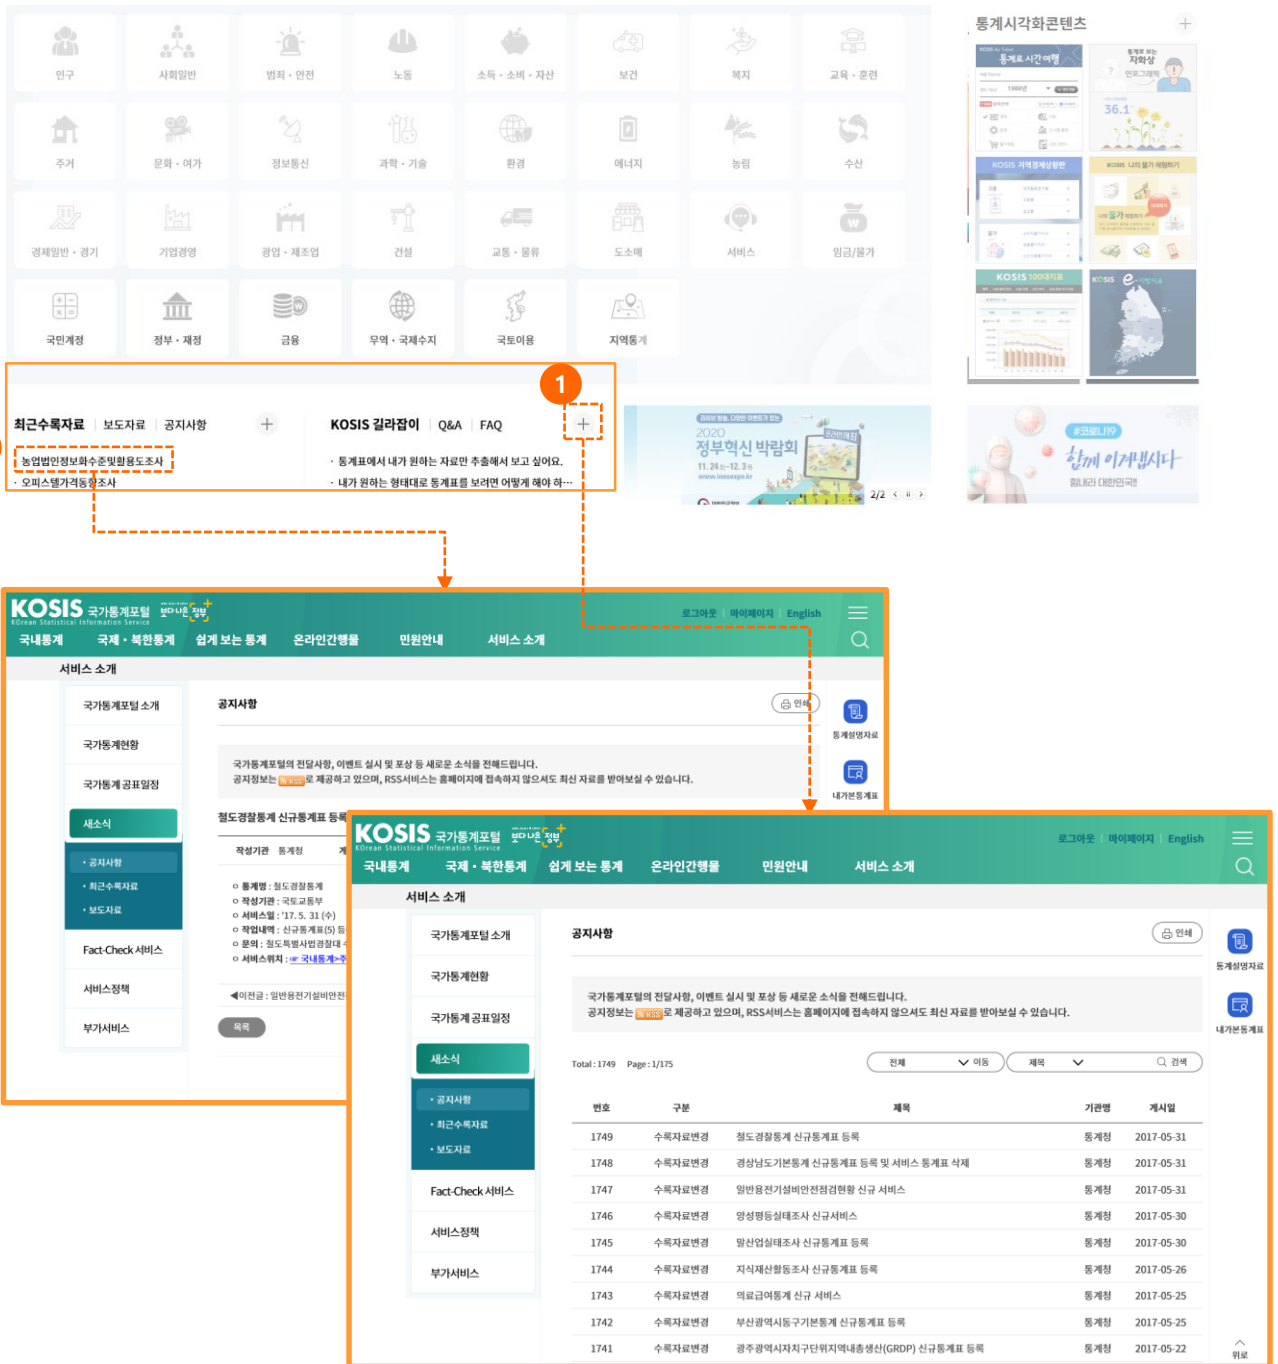

(2) 고용,물가,산업 지표

고용,물가,산업에서 선정된 지표를 서비스합니다.

- ① 지표선택 시 통계표와 보도자료 항목이 나오며 해당 지표와 관련된 통계표와 보도자료를 새창으로 보여 줍니다.
- ② < 버튼과 > 버튼을 클릭하면 고용, 물가, 산업 지표가 업 롤링되며 보여줍니다.

성별	2022.01				2021.12			
	15세이상인구(천명)	경제활동인구(천명)	취업자(천명)	실업자(천명)	15세이상인구(천명)	경제활동인구(천명)	취업자(천명)	실업자(천명)
계	45,200	28,096	26,963	1,133	17,104	62.2	4.1	59.6
남자	22,247	16,053	15,464	589	6,195	72.2	3.5	68.6
여자	22,952	12,043	11,499	545	10,909	52.5	4.0	48.9
노년	2,301	1,588	1,554	34	713	69.0	2.1	67.5
노년가	1,205	951	939	12	255	78.9	1.2	77.9
연령조	1,096	638	636	22	458	58.2	3.5	56.2
연령가	42,899	26,508	25,388	1,120	16,391	61.8	4.2	58.2
연령가	21,042	13,102	14,555	547	5,940	71.8	3.6	69.2
연령가	21,857	11,405	10,843	563	10,451	52.2	4.9	49.6

(3) 주제 별통계

주제별통계는 국내에서 생산되는 통계정보를 주제별로 분류하여 서비스하며, 통계정보에 쉽게 접근할 수 있도록 복잡한 구조에서 단순하게 접근 할 수 있도록 하였습니다.

① 해당 주제를 클릭하면 주제와 관련된 통계목록 화면을 보여 줍니다.

(4) 시각화콘텐츠

이용률이 높은 시각화콘텐츠에 대한 바로가기 서비스를 제공합니다.

- ① ⊕ 버튼을 클릭하면 KOSIS에서 제공하는 전체 시각화콘텐츠 안내 페이지로 이동합니다.
- ② 콘텐츠를 클릭하면 선택된 콘텐츠가 새창으로 열립니다.

(5) 공지사항, 보도자료, 최근수록자료, KOSIS 길라잡이, FAQ, Q&A

공지사항, 보도자료, 최근수록자료, KOSIS 길라잡이, FAQ(자주 묻는 질문), Q&A(질의응답) 게시판 바로가기 서비스를 메인 화면에서 제공합니다.

- ① **+** 버튼을 클릭하면 해당 목록화면으로 이동합니다.
- ② 게시글의 제목을 클릭하면 해당 게시글의 상세보기 화면으로 이동합니다.