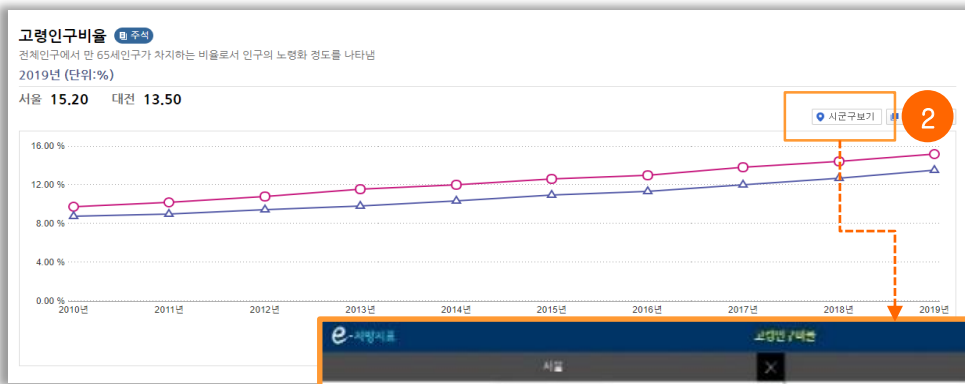

해당 기준순환일(경 거침)을 누르면 해당 시점에서의 시계화면이 보입니다.

○ 버블차트로 보는 통계

이용자가 선택한 3개 지표를 한 화면에서 동시에 보여주기 때문에 지표간 경제·사회적 연관성을 쉽게 파악할 수 있고, 과거부터 현재까지 시간의 경과에 따라 움직이는 버블의 크기 변화와 이동 흔적도 살펴볼 수 있습니다.

- ① '샘플보기'버튼을 클릭해서 간편지표 그룹을 선택할 수 있습니다.
- ② 3개의 축(X축, Y축, 버블크기)에서 관심 지표를 각각 선택할 수 있습니다.
- ③ 버블이나 지도 또는 지역(국가) 선택창에서 관심지역을 선택할 수 있습니다.
- ④ ▶ 버튼을 클릭하면 선택한 관심지역을 중심으로 버블차트가 구현됩니다.
- ⑤ 관심지역을 선택한 후 자취를 체크한 상태에서 ▶ 버튼을 클릭하면 버블이 연도별로 자취를 남기며 표시됩니다.

○ 내가 말하는 통계

국가승인통계 활용 UCC 공모전 수상작품(동영상, 콘티) 을 서비스합니다.

- ① 썸네일을 클릭하면 동영상을 볼 수 있는 상세보기화면으로 이동합니다.

○ 카드뉴스

카드뉴스는 통계를 쉽고 재미있게 한눈에 보실 수 있도록 구성되어 있습니다.

○ e-지방지표(시각화)

지역별 주제별 테마별로 각 지역의 통계정보를 확인할 수 있는 서비스입니다.

- ① '지표체계도'에서 사용자가 직접 지표검색을 통해 원하는 통계정보를 조회할 수 있습니다.
- ② 관리자가 지표를 SIGA연계 설정을 하면 SGIS OPEN API를 사용하여 해당 지표의 주제별, 지역별 그래프 타입을 각각 설정할 수 있습니다.

○ 통계로 시간여행

원하는 연도와 지표를 선택하면 해당 연도로 시간여행을 떠날 수 있는 서비스입니다.

- ① 지표를 선택하지 않아도 선택한 연도에 추천항목이 있어 편리하게 통계로 시간여행을 체험할 수 있습니다. 결과화면을 이미지로 저장 가능하고, SNS로 공유가 가능하며 사람들과 시간여행을 공유할 수 있습니다.

연도	비율
1988	7.1%
2019	0.4%

○ 3d 인구체험