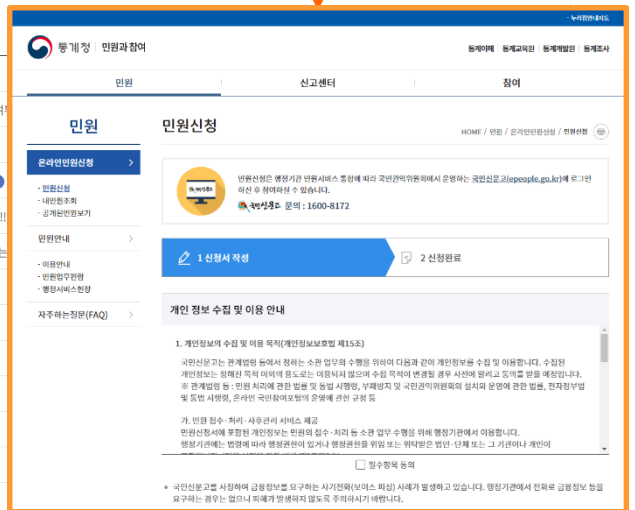

(2) Q&A

홈페이지 이용에 관한 질문과 답변을 게시하는 공간입니다.

- ① 질문 작성을 위해서는 로그인(회원로그인/비회원로그인)이 필요하며, 로그인 후 **글쓰기** 버튼을 클릭하면 질문을 작성할 수 있습니다.

질의에 대한 진행현황은 목록의 '진행현황' 을 통해 확인 가능합니다.

- ② 통계자료와 관련된 문의사항은 '통계청(<http://kostat.go.kr>) 민원과 소통 > 온라인민원신청'을 통해 문의가 가능하며, 온라인민원신청을 클릭하면 통계청 민원신청 화면으로 이동합니다.

번호	제목	등록일	진행현황	답변건수
7458	전국 도소매업 수	2020-12-15	답변완료	349
7457	특정 차량의 연도별 등록대수 확인 가능여	2020-12-15	답변완료	397
7456	통계청 다이어리 요청합니다	2020-12-15	답변완료	269
7455	사업자 참조 통계 자료 요청드립니다.	2020-12-14	답변완료	161
7454	온라인간행물 사회지표가 다룬이 안되요!!	2020-12-14	답변완료	157
7453	리단위 통계를 확인할 수 있는 방법이 있는	2020-12-14	답변완료	87
7452	코스피/코스닥 배당 관련..	2020-12-14	답변완료	95