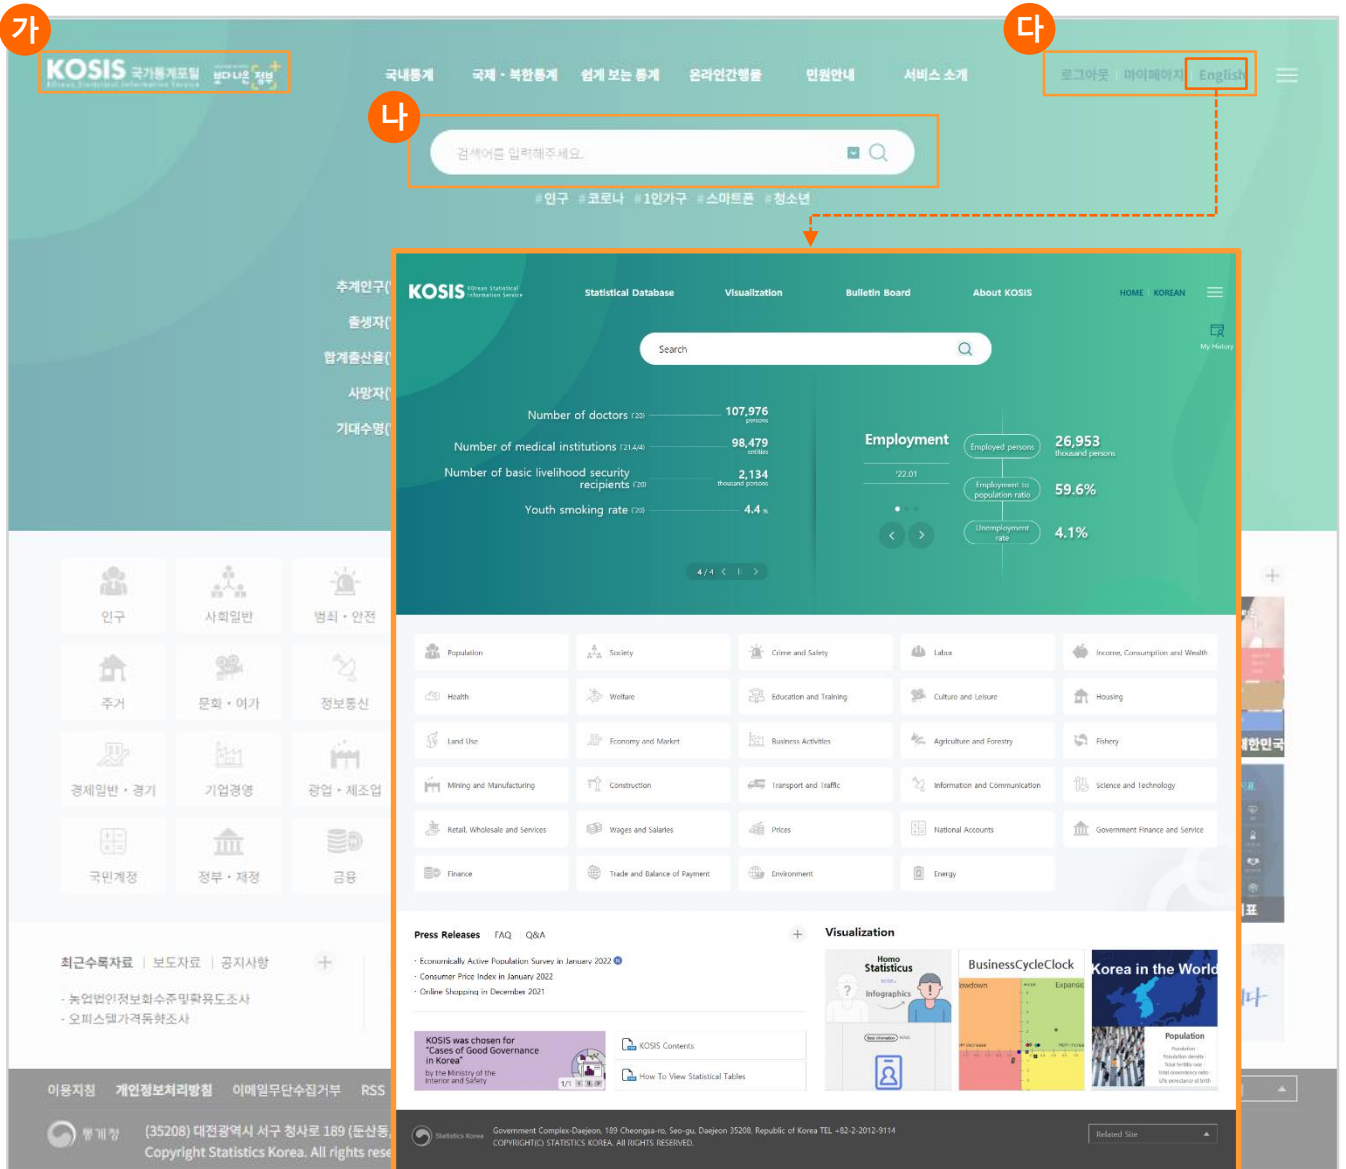

1. 메인화면 구성

가. KOSIS 로고

다. 상단 메뉴

마. 메인콘텐츠

사. 통계시각콘텐츠

나. 메인 메뉴

라. 통합검색

바. 챗봇(코봇) 창 연결

아. Copyright 영역

가. KOSIS 로고

KOSIS (국가통계포털) 로고를 클릭하면 홈으로 이동합니다.

나. 통합검색

KOSIS 통합검색은 통계표, 통계분류, 통계설명자료 등 다양한 종류의 검색 탭을 제공하며, 상세 검색, 키워드연산검색, 자동완성 등의 부가기능도 제공합니다.

※ 자세한 사항은 통합검색 이용방법을 참고하십시오.

다. 상단 메뉴

로그인, 회원가입, English로 구성되어 있습니다.

'English' 버튼을 클릭하면 KOSIS 영문서비스를 이용할 수 있습니다.

라. 킷메뉴

메뉴전체, 통계설명자료, 통계표조회설정, 내가 본 통계표로 구성되어 있습니다.

- ① '메뉴전체' 버튼을 클릭하면 KOSIS 국가통계포털의 전체메뉴를 볼 수 있습니다.
- ② '통계설명자료' 버튼을 클릭하면 통계설명자료 서비스를 이용할 수 있습니다.
- ③ '내가 본 통계표' 버튼을 클릭하면 최근 열람한 통계표 목록을 볼 수 있습니다.