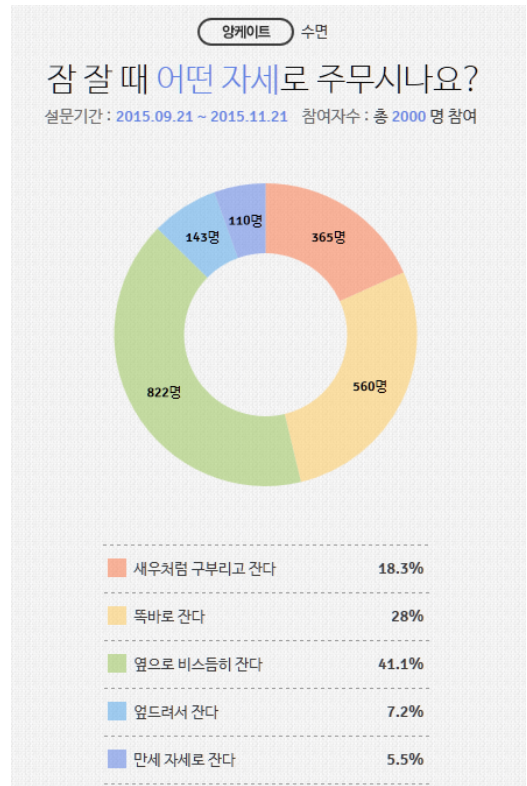

[물가이해 화면]

[품목선택 화면]

[결과보기 한 화면]

○ 통계로 보는 자화상

일상생활 속에서 통계정보를 이용하여 '나'의 모습을 살펴볼 수 있는 콘텐츠로 문항별로 이용자가 답변하면 결과를 인포그래픽으로 보여줍니다.

※ 문항유형: 기본정보 활용, KOSIS 지표 활용, 앙케트

이용결과는 '나의 인포그래픽'으로 만들어 SNS 등을 통하여 공유할 수 있습니다.

통계로 보는 자화상

기본정보입력

아래 항목에 해당사항을 입력해주세요. 기입한 정보는 저장되지 않습니다.

서울특별시

남자 여자

44

초등학생 중학생 고등학생 성인

결과보기

정보를 입력하고 결과보기 버튼 클릭

기본정보를 활용한 결과 화면

KOSIS 지표를 활용한 결과 화면

앙케트 답변을 활용한 결과 화면

[나의 인포그래픽 화면]

URL을 복사하여 SNS 등을
통해 공유가능

○ 지역경제상황판

통계청의 광업제조업생산동향조사, 소비자물가조사 및 경제활동인구조사 자료를 분석하여 고용·물가·산업 부문의 주요 경제 지표를 지역별로 비교해 볼 수 있도록 구성된 콘텐츠입니다.

지표화면에서는 지역별 비교를 쉽게 할 수 있도록 다양한 그래프와 통계표를 제공하고 있습니다.

- ① 시계열 구간의 스크롤바를 이용하여 과거의 특정시점의 자료를 보거나 장기시계열 변동에 따른 통계지표의 변화를 시각적으로 볼 수 있습니다.
- ② 원하는 지역을 선택하여 그래프와 통계표 등을 볼 수 있으며, 통계표를 엑셀파일로 다운로드 할 수 있습니다.

[부문 도입화면] 고용부문

[초기 화면]

[지표화면]
고용부문의
경제활동참가율 지표화면

○ 세계 속의 한국

인구, 고용, 경제, 보건 등 여러 부문에 대해 세계 여러 국가 속에서의 한국의 위치를 볼 수 있는 콘텐츠입니다.