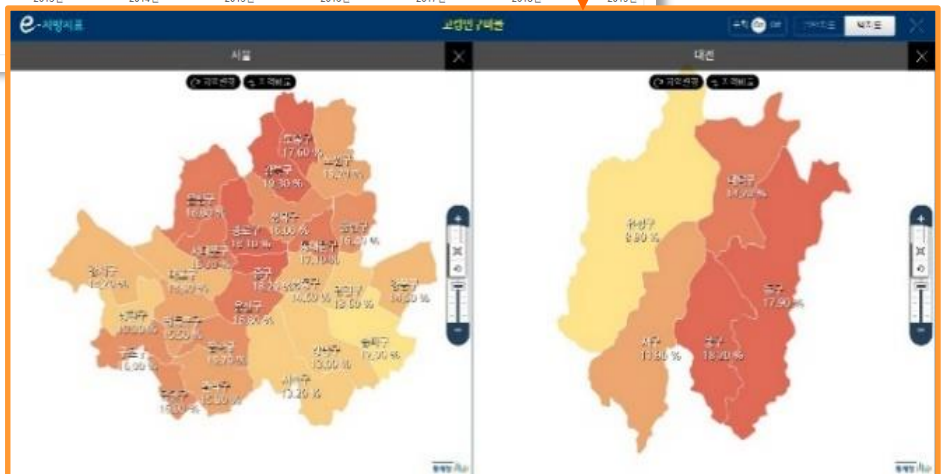

○ e-지방지표(시각화)

지역별 주제별 테마별로 각 지역의 통계정보를 확인할 수 있는 서비스입니다.

- ① '지표체계도'에서 사용자가 직접 지표검색을 통해 원하는 통계정보를 조회할 수 있습니다.
- ② 관리자가 지표를 SIGA연계 설정을 하면 SGIS OPEN API를 사용하여 해당 지표의 주제별, 지역별 그래프 타입을 각각 설정할 수 있습니다.

구분	지표	
인구 (2)	인구구조	고령인구비율, 평균 초혼연령, 평균 비혼연령, 남녀비율, 노령화지수, 평균연령
	인구변화	추계인구, 사망자수, 사망률, 순이동인구, 동거비율인정률, 인구상향탈북인구, 인구증가율, 전입인구, 전출인구, 주민등록인구, 출생아수, 합계출산율, 인구증가조사인구
산업인구 (8)	농업인구	농가인구, 허가인구
	가공업인	연간가공비율, 공업종별, 공업인구, 공업액액, 공업인원
가족 (10)	가족관계	생활여건의 변화, 유아 성장률, 보육시설수, 육아노인가구비율, 가족관계 만족도, 부모 생활에 장애감각
	건강상태	80~90 지표, 주관적건강수준 만족률, 기대세명
건강 (14)	건강관리	골다공증 인양자수, 고혈압유병률, 흡연율, 위암률, 신장병 인양자수, 골연골, 골격적 운동량
	보건서비스	의료기관 수량인원, 인구당병원 의료기관 병상수, 인구당병원 의료기관 종사 의사수, 의료서비스 만족도