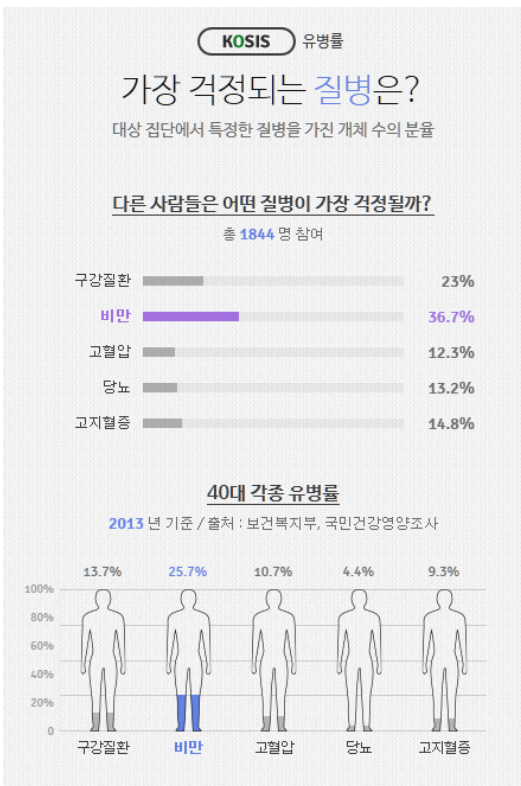

[물가이해 화면]

[품목선택 화면]

[결과보기 한 화면]

○ 통계로 보는 자화상

일상생활 속에서 통계정보를 이용하여 '나'의 모습을 살펴볼 수 있는 콘텐츠로 문항별로 이용자가 답변하면 결과를 인포그래픽으로 보여줍니다.

※ 문항유형: 기본정보 활용, KOSIS 지표 활용, 앙케트

이용결과는 '나의 인포그래픽'으로 만들어 SNS 등을 통하여 공유할 수 있습니다.

통계로 보는 자화상

기본정보입력

아래 항목에 해당사항을 입력해주세요. 기입한 정보는 저장되지 않습니다.

서울특별시

남자 여자

44

초등학생 중학생 고등학생 성인

결과보기

정보를 입력하고 결과보기 버튼 클릭

기본정보를 활용한 결과 화면

KOSIS 지표를 활용한 결과 화면

앙케트 답변을 활용한 결과 화면

[나의 인포그래픽 화면]

URL을 복사하여 SNS 등을
통해 공유가능

○ 지역경제상황판

통계청의 광업제조업생산동향조사, 소비자물가조사 및 경제활동인구조사 자료를 분석하여 고용·물가·산업 부문의 주요 경제 지표를 지역별로 비교해 볼 수 있도록 구성된 콘텐츠입니다.

지표화면에서는 지역별 비교를 쉽게 할 수 있도록 다양한 그래프와 통계표를 제공하고 있습니다.

- ① 시계열 구간의 스크롤바를 이용하여 과거의 특정시점의 자료를 보거나 장기시계열 변동에 따른 통계지표의 변화를 시각적으로 볼 수 있습니다.
- ② 원하는 지역을 선택하여 그래프와 통계표 등을 볼 수 있으며, 통계표를 엑셀파일로 다운로드 할 수 있습니다.

[부문 도입화면] 고용부문

[초기 화면]

[지표화면]
고용부문의
경제활동참가율 지표화면

○ 세계 속의 한국

인구, 고용, 경제, 보건 등 여러 부문에 대해 세계 여러 국가 속에서의 한국의 위치를 볼 수 있는 콘텐츠입니다.