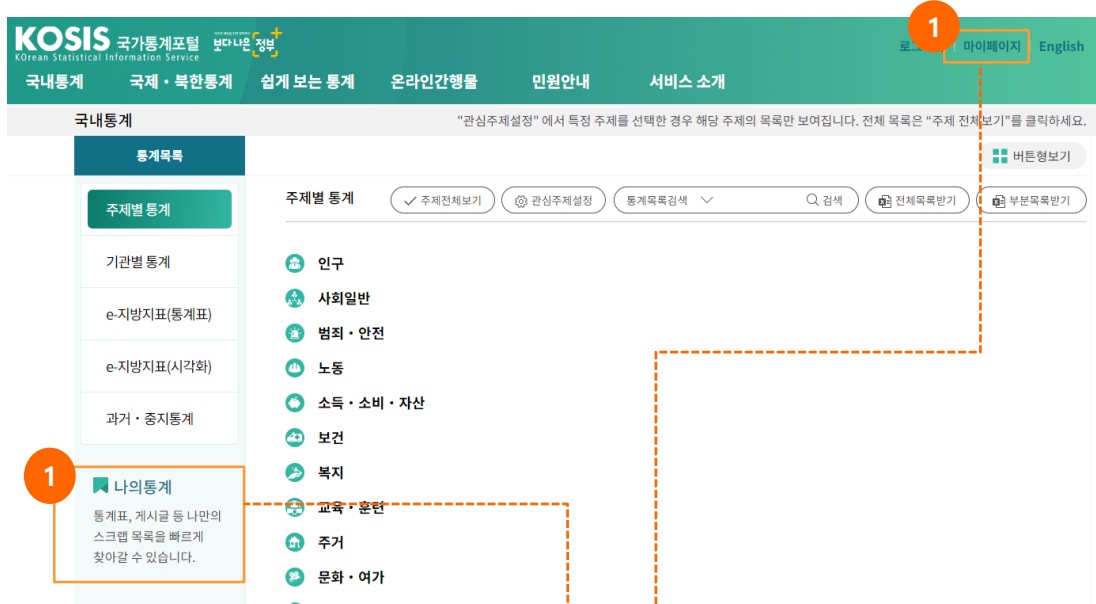

- ① 회원 로그인 후 이용이 가능합니다.
- ② 개발 가이드와 공유서비스 활용절차를 참고하여 OpenAPI를 이용합니다.

아. 마이페이지

(1) 나의통계

나의통계는 개인화 서비스로 회원 로그인 후 서비스이용이 가능합니다.

자주 보는 통계표를 스크랩하여 관리할 수 있으며 스크랩 저장된 통계표는 지속해서 확인할 수 있습니다.

- ① 로그인 후 상단메뉴에서 '마이페이지' 또는 통계목록 화면에서 '나의통계' 바로가기 아이콘을 클릭하면 나의통계로 이동합니다.