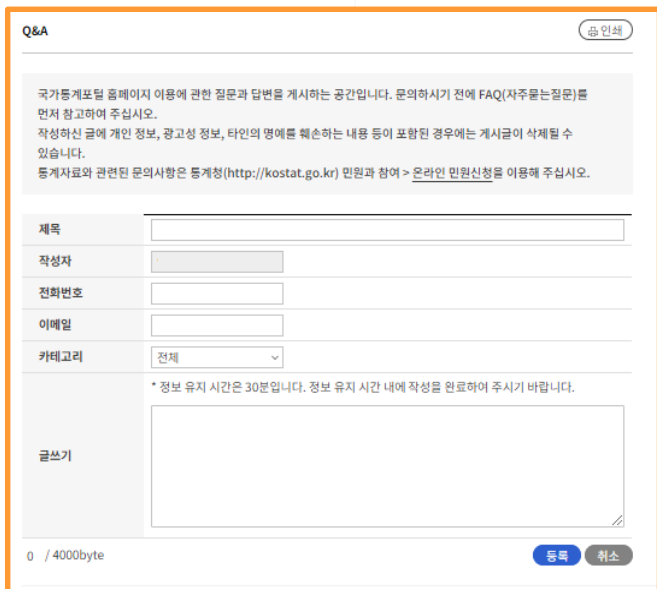

(2) Q&A

홈페이지 이용에 관한 질문과 답변을 게시하는 공간입니다.

- ① 질문 작성을 위해서는 로그인(회원로그인/비회원로그인)이 필요하며, 로그인 후 **글쓰기** 버튼을 클릭하면 질문을 작성할 수 있습니다.

질의에 대한 진행현황은 목록의 '진행현황' 을 통해 확인 가능합니다.

- ② 통계자료와 관련된 문의사항은 '통계청(<http://kostat.go.kr>) 민원과 소통 > 온라인민원신청'을 통해 문의가 가능하며, 온라인민원신청을 클릭하면 통계청 민원신청 화면으로 이동합니다.

번호	제목	등록일	진행현황	답변건수
7458	전국 도소매업 수	2020-12-15	답변완료	349
7457	특정 차량의 연도별 등록대수 확인 가능여	2020-12-15	답변완료	397
7456	통계청 다이어리 요청합니다	2020-12-15	답변완료	269
7455	사업자 참조 통계 자료 요청드립니다.	2020-12-14	답변완료	161
7454	온라인간행물 사회지표가 다룬이 안되요!!	2020-12-14	답변완료	157
7453	리단위 통계를 확인할 수 있는 방법이 있는	2020-12-14	답변완료	87
7452	코스피/코스닥 배당 관련..	2020-12-14	답변완료	95