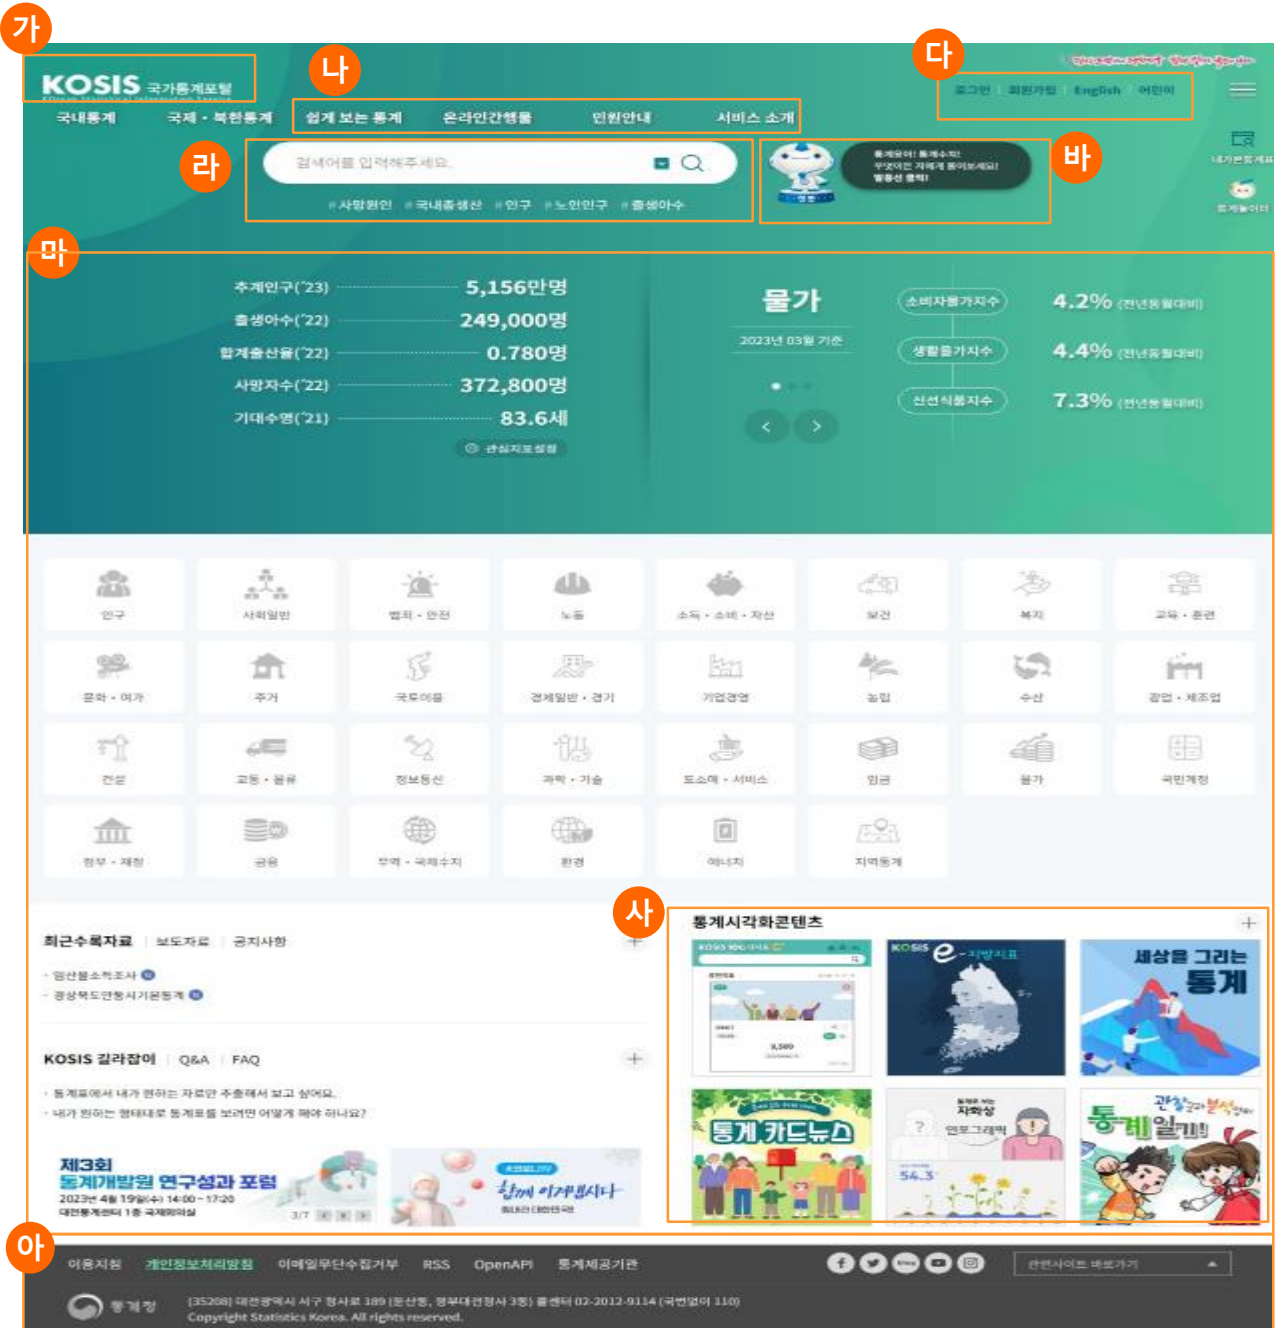

1. 메인화면 구성

가. KOSIS 로고

다. 상단 메뉴

마. 메인콘텐츠

사. 통계시각콘텐츠

나. 메인 메뉴

라. 통합검색

바. 챗봇(코봇) 창 연결

아. Copyright 영역

가. KOSIS 로고

KOSIS (국가통계포털) 로고를 클릭하면 홈으로 이동합니다.

나. 통합검색

KOSIS 통합검색은 통계표, 통계분류, 통계설명자료 등 다양한 종류의 검색 탭을 제공하며, 상세 검색, 키워드연산검색, 자동완성 등의 부가기능도 제공합니다.

※ 자세한 사항은 통합검색 이용방법을 참고하십시오.

다. 상단 메뉴

로그인, 회원가입, English로 구성되어 있습니다.