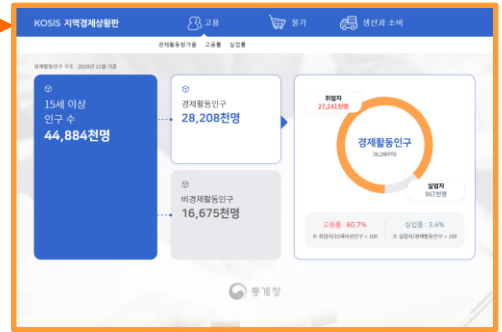

기본정보입력

아래 항목에 해당사항을 입력해주세요. 기입한 정보는 저장되지 않습니다.

서울특별시

남자 여자

44

초등학생 중학생 고등학생 성인

결과보기

정보를 입력하고 결과보기 버튼 클릭

기본정보를 활용한 결과 화면

KOSIS 지표를 활용한 결과 화면

앙케트 답변을 활용한 결과 화면

[나의 인포그래픽 화면]

URL을 복사하여 SNS 등을
통해 공유가능

○ 지역경제상황판

통계청의 광업제조업생산동향조사, 소비자물가조사 및 경제활동인구조사 자료를 분석하여 고용·물가·산업 부문의 주요 경제 지표를 지역별로 비교해 볼 수 있도록 구성된 콘텐츠입니다.

지표화면에서는 지역별 비교를 쉽게 할 수 있도록 다양한 그래프와 통계표를 제공하고 있습니다.

- ① 시계열 구간의 스크롤바를 이용하여 과거의 특정시점의 자료를 보거나 장기시계열 변동에 따른 통계지표의 변화를 시각적으로 볼 수 있습니다.
- ② 원하는 지역을 선택하여 그래프와 통계표 등을 볼 수 있으며, 통계표를 엑셀파일로 다운로드 할 수 있습니다.

[부문 도입화면] 고용부문

[초기 화면]

[지표화면]
고용부문의
경제활동참가율 지표화면

○ 세계 속의 한국

인구, 고용, 경제, 보건 등 여러 부문에 대해 세계 여러 국가 속에서의 한국의 위치를 볼 수 있는 콘텐츠입니다.