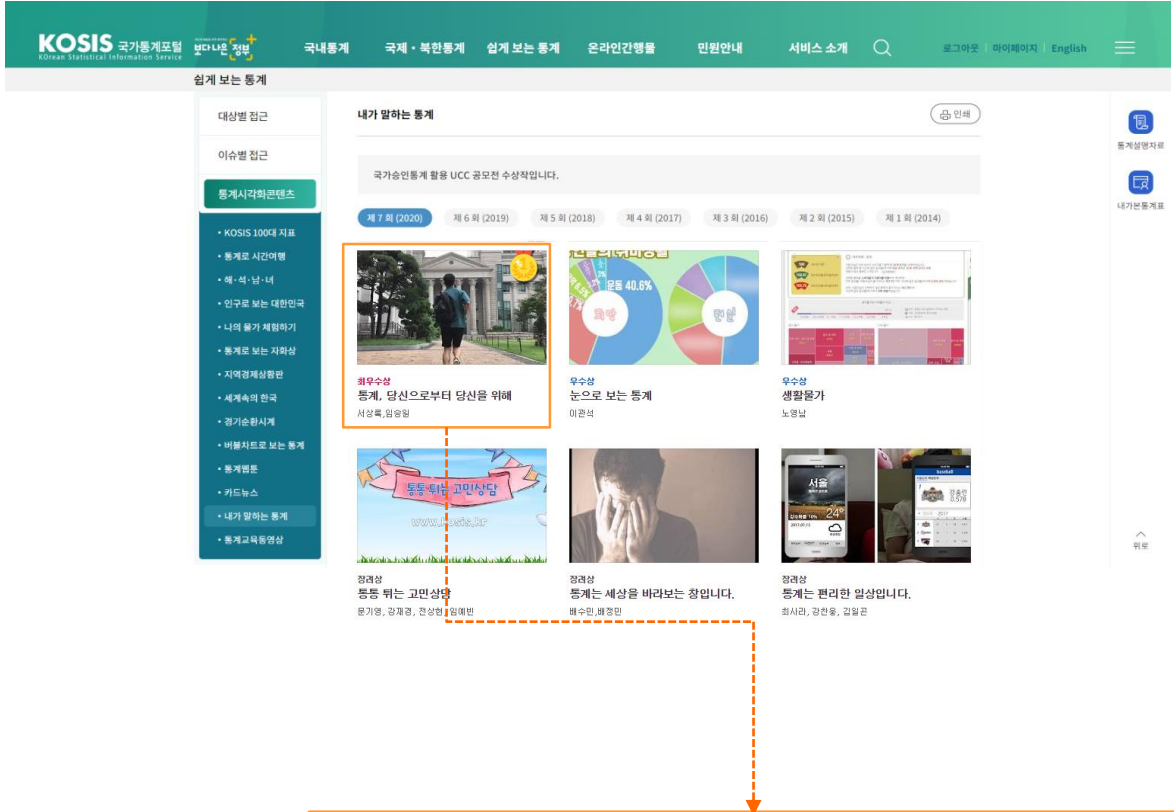

해당 기준순환일(경 거침)을 누르면 해당 시점에서의 시계화면이 보입니다.

○ 버블차트로 보는 통계

이용자가 선택한 3개 지표를 한 화면에서 동시에 보여주기 때문에 지표간 경제·사회적 연관성을 쉽게 파악할 수 있고, 과거부터 현재까지 시간의 경과에 따라 움직이는 버블의 크기 변화와 이동 흔적도 살펴볼 수 있습니다.

- ① '샘플보기'버튼을 클릭해서 간편지표 그룹을 선택할 수 있습니다.
- ② 3개의 축(X축, Y축, 버블크기)에서 관심 지표를 각각 선택할 수 있습니다.
- ③ 버블이나 지도 또는 지역(국가) 선택창에서 관심지역을 선택할 수 있습니다.
- ④ ▶ 버튼을 클릭하면 선택한 관심지역을 중심으로 버블차트가 구현됩니다.
- ⑤ 관심지역을 선택한 후 자취를 체크한 상태에서 ▶ 버튼을 클릭하면 버블이 연도별로 자취를 남기며 표시됩니다.

○ 통계웹툰

실생활과 밀접하게 연관이 있는 통계를 이해하기 쉬운 만화로 서비스합니다.

① 썸네일을 클릭하면 통계웹툰을 볼 수 있는 상세보기화면으로 이동합니다.

The screenshot displays the KOSIS website interface. At the top, there's a navigation bar with 'KOSIS 국가통계포털' and '통계청' logo. Below it, a menu bar includes '국내통계', '국제·북한통계', '쉽게 보는 통계', '온라인간행물', '민원안내', and '서비스 소개'. The main content area is titled '통계웹툰' and shows a grid of comic thumbnails. One thumbnail is highlighted with an orange border, showing a detailed view of '제177화 : 30대 직장인의 하루'. This view includes the title, date (2020-12-07), and a preview of the comic's content, featuring characters '찌' (Data Collector) and '뽀' (Data Analyst) and a speech bubble saying '아~너무 바빠!!'. The footer contains '이용자침', '개인정보처리방침', and '통계청 (35208) 대전광역시 Copyright Statistic'.

○ 내가 말하는 통계

국가승인통계 활용 UCC 공모전 수상작품(동영상, 콘티) 을 서비스합니다.

- ① 썸네일을 클릭하면 동영상을 볼 수 있는 상세보기화면으로 이동합니다.

○ 카드뉴스

카드뉴스는 통계를 쉽고 재미있게 한눈에 보실 수 있도록 구성되어 있습니다.

○ e-지방지표(시각화)

지역별 주제별 테마별로 각 지역의 통계정보를 확인할 수 있는 서비스입니다.

- ① '지표체계도'에서 사용자가 직접 지표검색을 통해 원하는 통계정보를 조회할 수 있습니다.
- ② 관리자가 지표를 SIGA연계 설정을 하면 SGIS OPEN API를 사용하여 해당 지표의 주제별, 지역별 그래프 타입을 각각 설정할 수 있습니다.