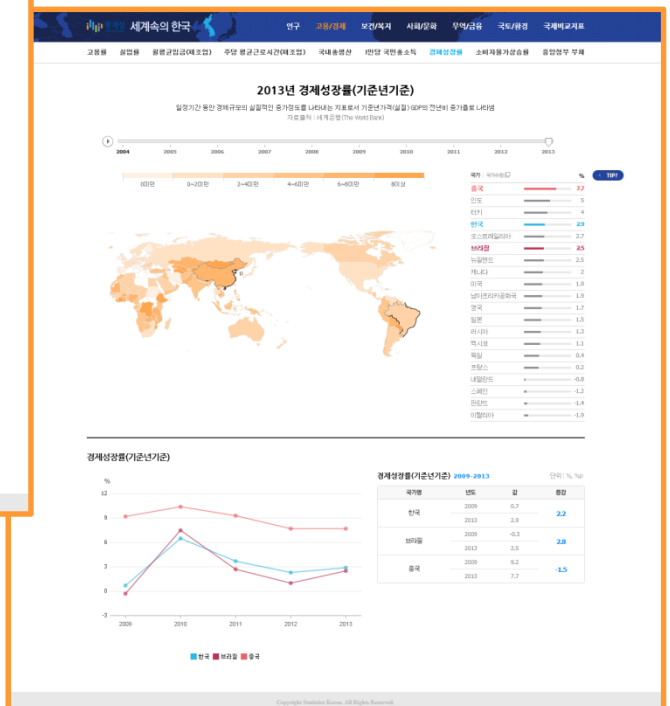

고용/경제 부문의 '고용률' 지표(지도)