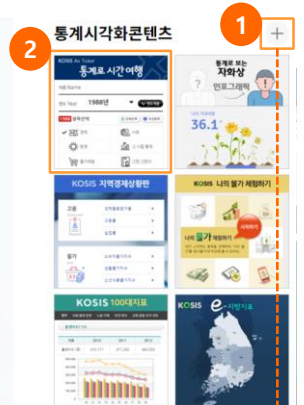

(2) 고용,물가,산업 지표

고용,물가,산업에서 선정된 지표를 서비스합니다.

- ① 지표선택 시 통계표와 보도자료 항목이 나오며 해당 지표와 관련된 통계표와 보도자료를 새창으로 보여 줍니다.
- ② < 버튼과 > 버튼을 클릭하면 고용, 물가, 산업 지표가 업 롤링되며 보여줍니다.

성별	2022.01				2021.12			
	15세이상인구(천명)	경제활동인구(천명)	취업자(천명)	실업자(천명)	15세이상인구(천명)	경제활동인구(천명)	취업자(천명)	실업자(천명)
계	45,200	28,096	26,963	1,133	17,104	62.2	4.1	59.6
남자	22,247	16,053	15,464	589	6,195	72.2	3.5	68.6
여자	22,952	12,043	11,499	545	10,909	52.5	4.0	48.9
노년	2,301	1,588	1,554	34	713	69.0	2.1	67.5
노년가	1,205	951	939	12	255	78.9	1.2	77.9
연령조	1,096	638	636	22	458	58.2	3.5	56.2
연령가	42,899	26,508	25,388	1,120	16,391	61.8	4.2	58.2
연령가	21,042	13,102	14,555	547	5,940	71.8	3.6	69.2
연령가	21,857	11,405	10,843	563	10,451	52.2	4.9	49.6

(3) 주제 별통계

주제별통계는 국내에서 생산되는 통계정보를 주제별로 분류하여 서비스하며, 통계정보에 쉽게 접근할 수 있도록 복잡한 구조에서 단순하게 접근 할 수 있도록 하였습니다.

① 해당 주제를 클릭하면 주제와 관련된 통계목록 화면을 보여 줍니다.

(4) 시각화콘텐츠

이용률이 높은 시각화콘텐츠에 대한 바로가기 서비스를 제공합니다.

- ① ⊕ 버튼을 클릭하면 KOSIS에서 제공하는 전체 시각화콘텐츠 안내 페이지로 이동합니다.
- ② 콘텐츠를 클릭하면 선택된 콘텐츠가 새창으로 열립니다.

(5) 공지사항, 보도자료, 최근수록자료, KOSIS 길라잡이, FAQ, Q&A

공지사항, 보도자료, 최근수록자료, KOSIS 길라잡이, FAQ(자주 묻는 질문), Q&A(질의응답) 게시판 바로가기 서비스를 메인 화면에서 제공합니다.

- ① **+** 버튼을 클릭하면 해당 목록화면으로 이동합니다.
- ② 게시글의 제목을 클릭하면 해당 게시글의 상세보기 화면으로 이동합니다.