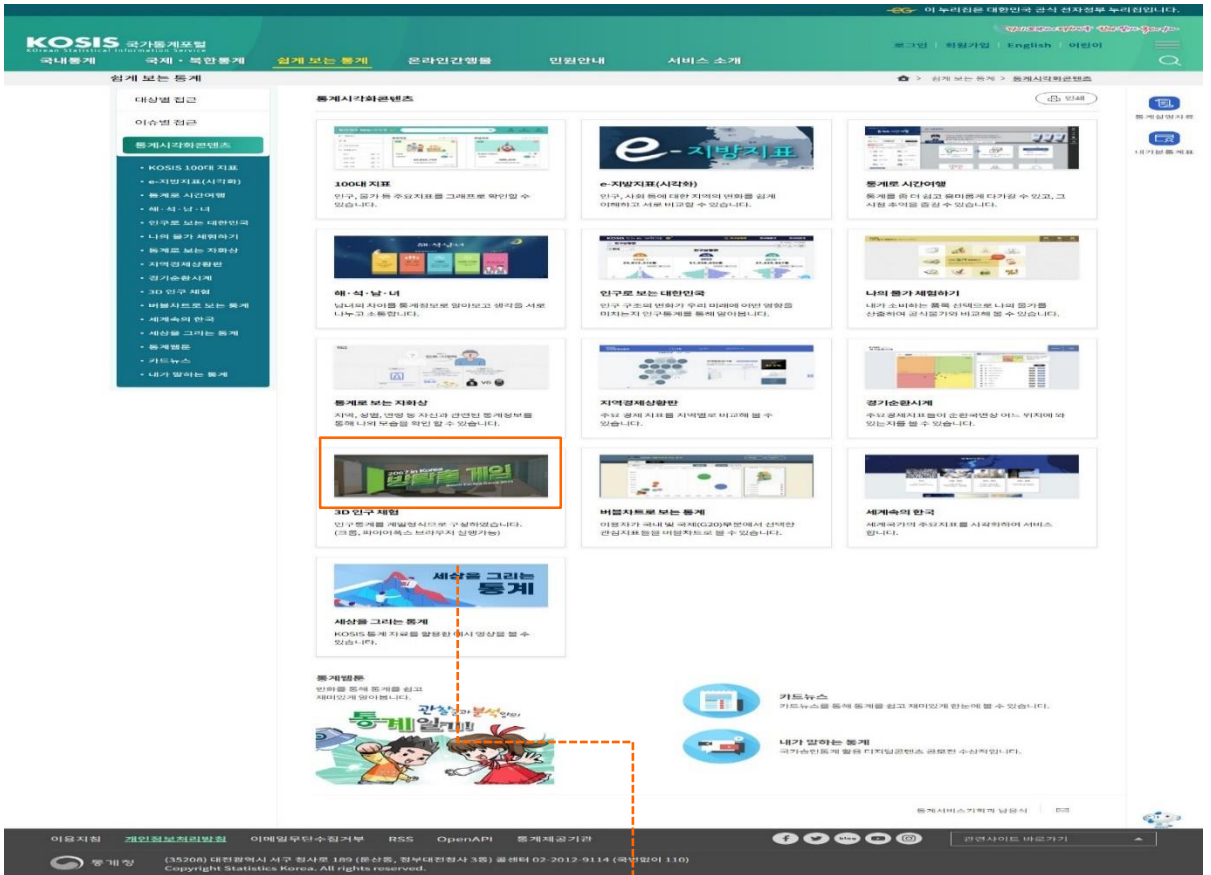

○ 3d 인구체험

인구 통계를 게임 형식으로 구성 하여 흥미를 가지고 서비스를 이용할 수 있도록 하는 서비스 입니다.

- ① 저출산의방, 고령화의방, 다문화의방 3가지 주제를 가지고 방에 입장 하여 통계 정보를 재미있게 습득 할 수 있도록 하고 있습니다.