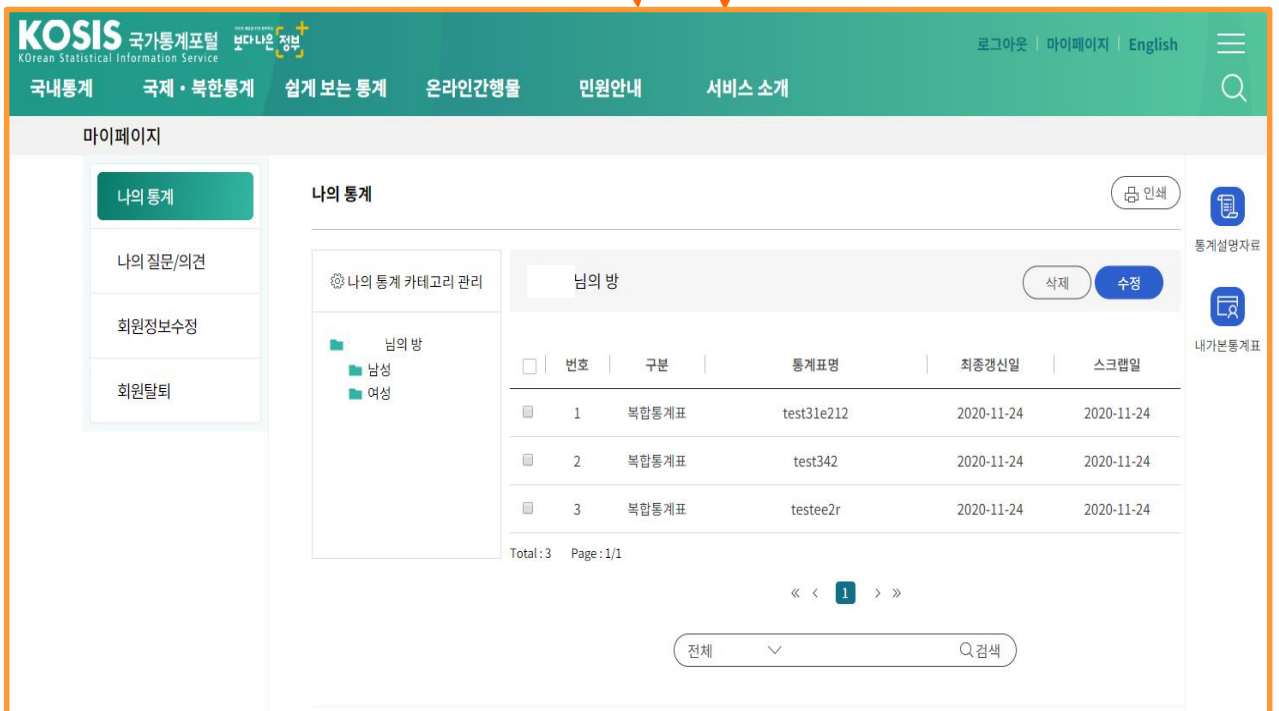

- ① 회원 로그인 후 이용이 가능합니다.
- ② 개발 가이드와 공유서비스 활용절차를 참고하여 OpenAPI를 이용합니다.

아. 마이페이지

(1) 나의통계

나의통계는 개인화 서비스로 회원 로그인 후 서비스이용이 가능합니다.

자주 보는 통계표를 스크랩하여 관리할 수 있으며 스크랩 저장된 통계표는 지속해서 확인할 수 있습니다.

- ① 로그인 후 상단메뉴에서 '마이페이지' 또는 통계목록 화면에서 '나의통계' 바로가기 아이콘을 클릭하면 나의통계로 이동합니다.