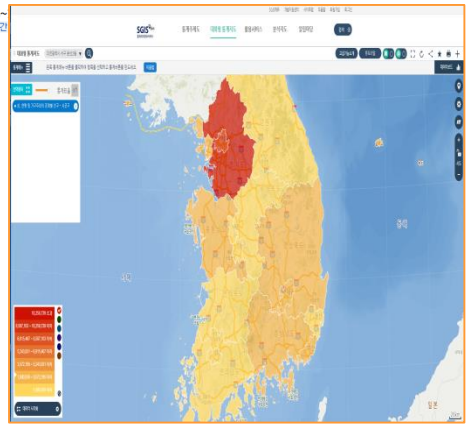

(4) 통계표명 검색

선택된 통계목록(주제별통계, 기관별통계 등)에 대한 통계표 검색을 제공합니다.

① 검색구분 콤보박스에서 '통계표명검색'을 선택하고, 텍스트박스에 검색어를 입력 후 '검색' 버튼을 클릭하여 통계표를 검색합니다.

② 검색된 통계표의 정보를 제공합니다.

× : 버튼을 클릭하면 조회된 결과가 닫히고, 통계목록화면을 보여줍니다.

③ 파일 다운로드, SGIS 지도 서비스 아이콘입니다.

 : 대용량 자료에 대해서 파일로 다운로드를 제공하고 있습니다. 대용량 자료는 시점별로 다운로드 가능합니다.

 : SGIS의 지도서비스와 연계된 통계표로 SGIS에서 제공하는 지도로보는 행정구역통계와 연계되어 서비스를 제공합니다.

<통계표보기>

<(대용량) 파일다운로드>

<지도서비스연계(SGIS)>

나. 국내통계

(1) 주제별통계

국내에서 생산되는 통계를 주제로 분류하여 통계정보를 서비스합니다.