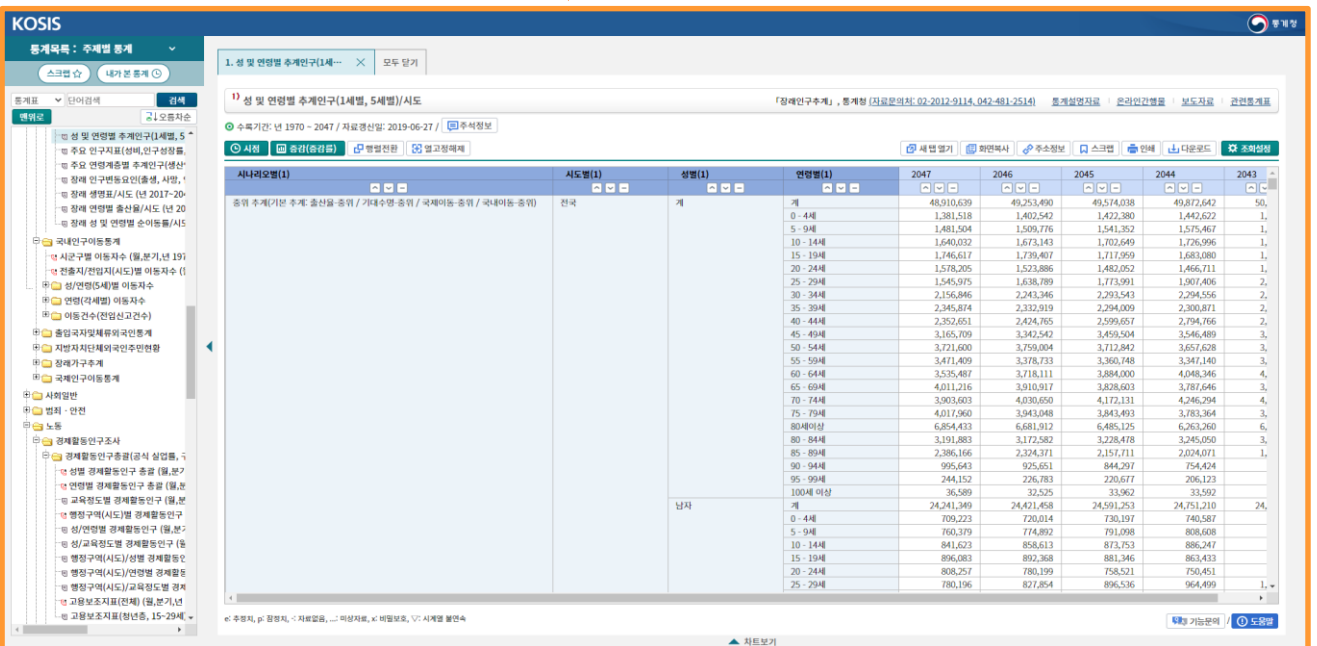

북한통계

- 주제별
- 국제기구별
- 인구일제조사
- 북한인구추계
- 북한통계 중시통계표

라. 쉽게보는통계

(1) 대상별 접근

대상별 접근은 영유아, 아동, 청소년, 학생, 노인, 여성 등 대상별로 통계정보를 분류하여 제공하는 서비스입니다.

- ① 카테고리를 선택하면 해당 통계목록이 펼쳐지며, 통계표를 선택 시 통계표가 새창으로 열립니다..

(2) 이슈별 접근

이슈별 접근은 사회의 이슈가 되는 핵심어로 통계정보를 분류하여 제공하는 서비스입니다.