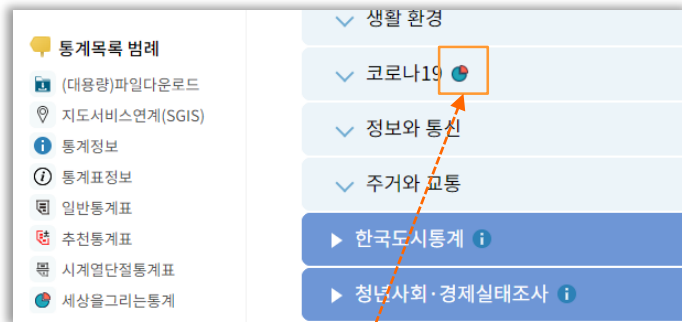

○ 세상을 그리는 통계

KOSIS 통계 자료를 활용한 예시 영상을 볼 수 있습니다.