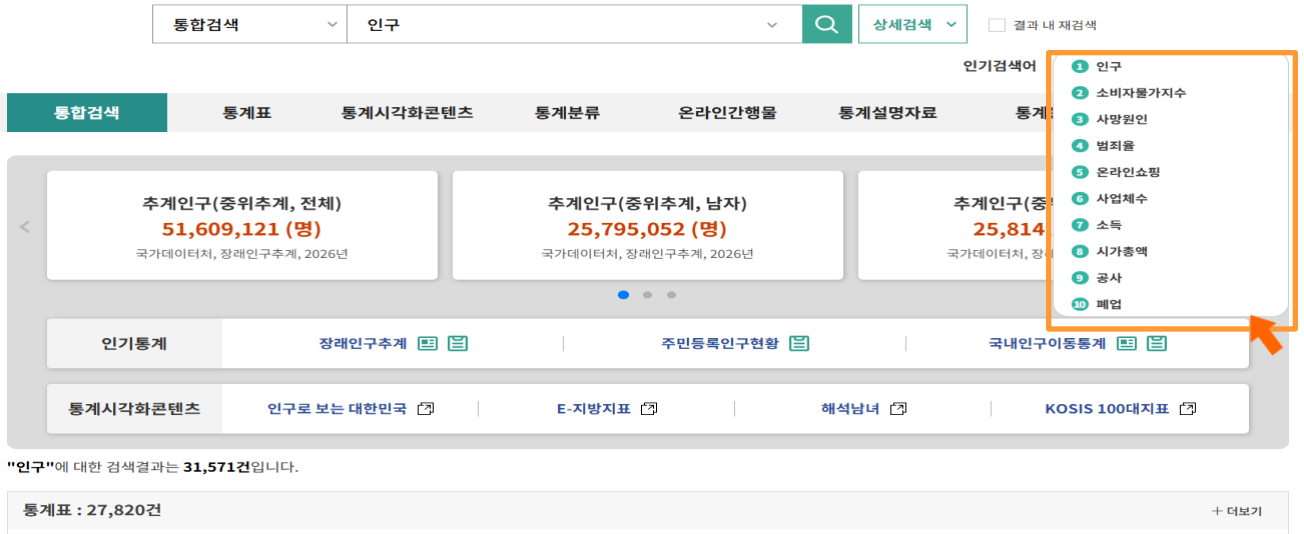

라. 자동완성

- 검색어 입력시 이용자들의 검색 결과 등을 활용하여 입력한 문자가 포함된 검색어 목록을 검색창 하단에 보여주며 검색어를 모두 입력하지 않아도 목록에서 빠르게 선택이 가능합니다.
- 검색어에 따라 '바로가기'를 제공하는 경우, 링크를 클릭하면 해당 주소로 바로 이동합니다.
- 자동완성 기능의 사용을 원치 않으면 '자동완성 끄기' 버튼을 클릭하고, 다시 사용을 원하면 '자동완성 켜기' 버튼을 클릭합니다.

통합검색 통계표 통계시각화콘텐츠 통계분류 온라인간행물 통계설명자료 통계용어 **게시물**

"인구"에 대한 검색결과는 617건입니다.

게시물 : 617 건

주민등록인구현황 및 국내인구이동통계 분류값 변경(전북특별자치도) 안내	2024-01-25
2025년 8월 경제활동인구조사 비임금근로 및 비경제활동인구 부가조사 결과	2025-11-04
2025년 국내인구이동통계 결과	2026-01-28
2026년 1월 국내인구이동통계	2026-02-24
2024년 이주배경인구 통계 결과(등록센서스 방식)	2025-12-05
2025년 12월 국내인구이동통계	2026-01-28
2025년 11월 인구동향(출생, 사망, 혼인, 이혼)	2026-01-27
2025 인구주택총조사 성공적 마무리	2025-11-20
2025 인구주택총조사, 11월 1일부터 전국에서 방문 면접조사 시작	2025-10-28
2025 인구주택총조사 홍보를 위한 4대 극지 방문	2025-10-24
'25년 3/4분기 『생활인구』 산정결과	2026-02-24
2025년 12월 및 4분기 인구동향(출생, 사망, 혼인, 이혼)	2026-02-24
2025년 10월 인구동향(출생, 사망, 혼인, 이혼)	2025-12-23
2025년 11월 국내인구이동통계	2025-12-23

마. 인기검색어

- 검색결과 우측 상단에 최근 한달간 이용자들이 많이 검색한 인기검색어 상위 10개를 1개씩 돌아가며 보여줍니다.
- 인기검색어에 마우스 커서를 올리면 상위 10개의 목록을 한번에 모두 확인할 수 있습니다.

바. 내가찾은 검색어

- 검색결과 우측 영역의 내가 찾은 검색어 버튼을 클릭하여, 이용자가 검색 했던 검색어 목록을 확인하실 수 있습니다.
- 최근 검색 한 검색어 25개가 저장되며, ✕ 버튼을 통하여 검색어 내역을 삭제할 수 있습니다.