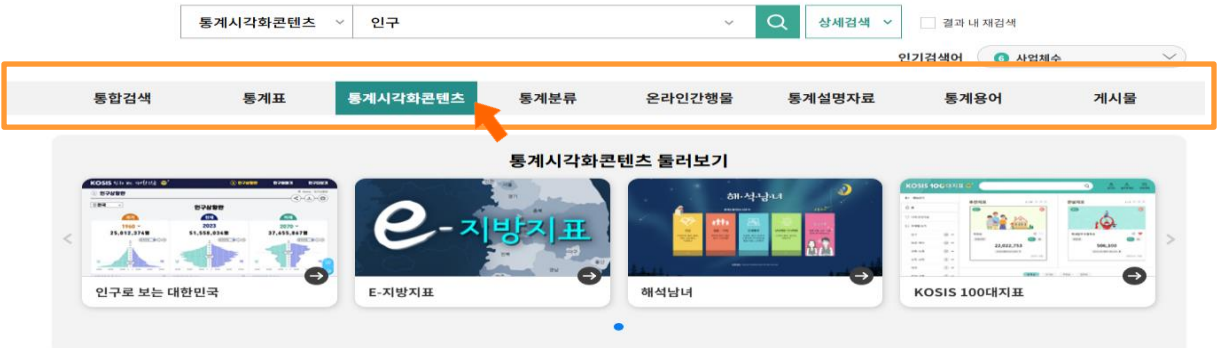

다. 검색결과 탭

- 컬렉션별 검색이 이뤄질 수 있도록 탭으로 구분하여 제공합니다.
- 기본적으로 통합검색으로 설정되어 있으며, 관심있는 탭을 선택하시면 해당탭에 속하는 검색 결과를 각각 볼 수 있습니다.

(1) 통합검색 검색결과 화면입니다.

"인구"에 대한 검색결과는 14,326건입니다.

(2) 통시각화콘텐츠 검색결과 화면입니다.

"인구"에 대한 검색결과는 291건입니다.