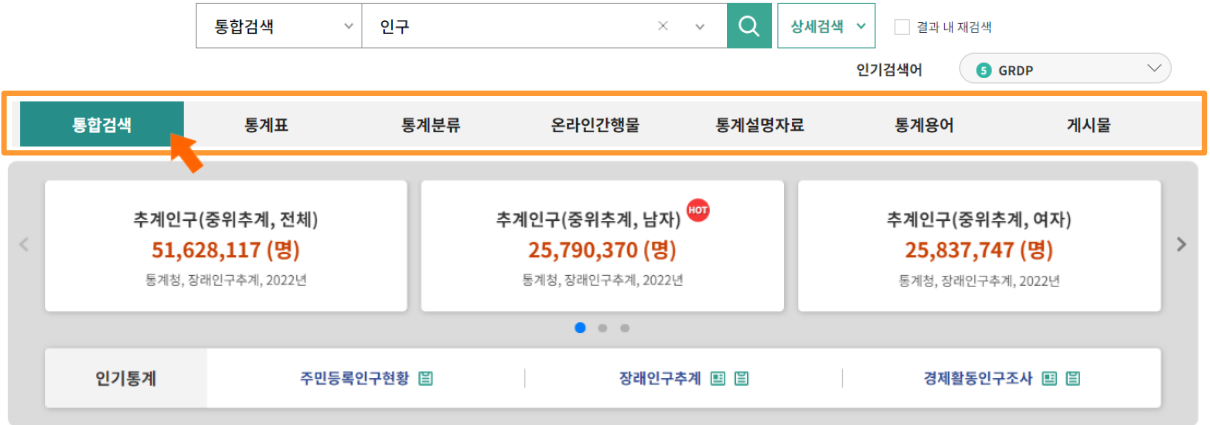

(4) '통계표' 보기

- 검색어에 해당하는 통계표 결과를 보여주며, 통계표 목록 우측 영역에 작성기관, 수록기간을 함께 표시합니다. 목록에 마우스를 올릴 경우 해당 통계표의 위치가 표시되며 통계표명을 클릭하면 해당 통계표가 열립니다.
- 한 화면에 보여줄 통계표 검색결과 건수를 10, 20, 30개 중 선택할 수 있습니다.
- 검색 결과의 정렬순서를 '정확도순' 또는 '최신순'으로 지정할 수 있습니다.
- 검색결과에서 검색어가 포함된 부분은 붉은색으로 색상이 표시됩니다.
- 우측 영역의 통계(조사)명을 클릭 시 해당 조사의 위치로 이동할 수 있습니다.

다. 검색결과 탭

- 컬렉션별 검색이 이뤄질 수 있도록 탭으로 구분하여 제공합니다.
- 기본적으로 통합검색으로 설정되어 있으며, 관심있는 탭을 선택하시면 해당탭에 속하는 검색 결과를 각각 볼 수 있습니다.

(1) 통합검색 검색결과 화면입니다.

"인구"에 대한 검색결과는 14,326건입니다.

(2) 통시각화콘텐츠 검색결과 화면입니다.

"인구"에 대한 검색결과는 291건입니다.