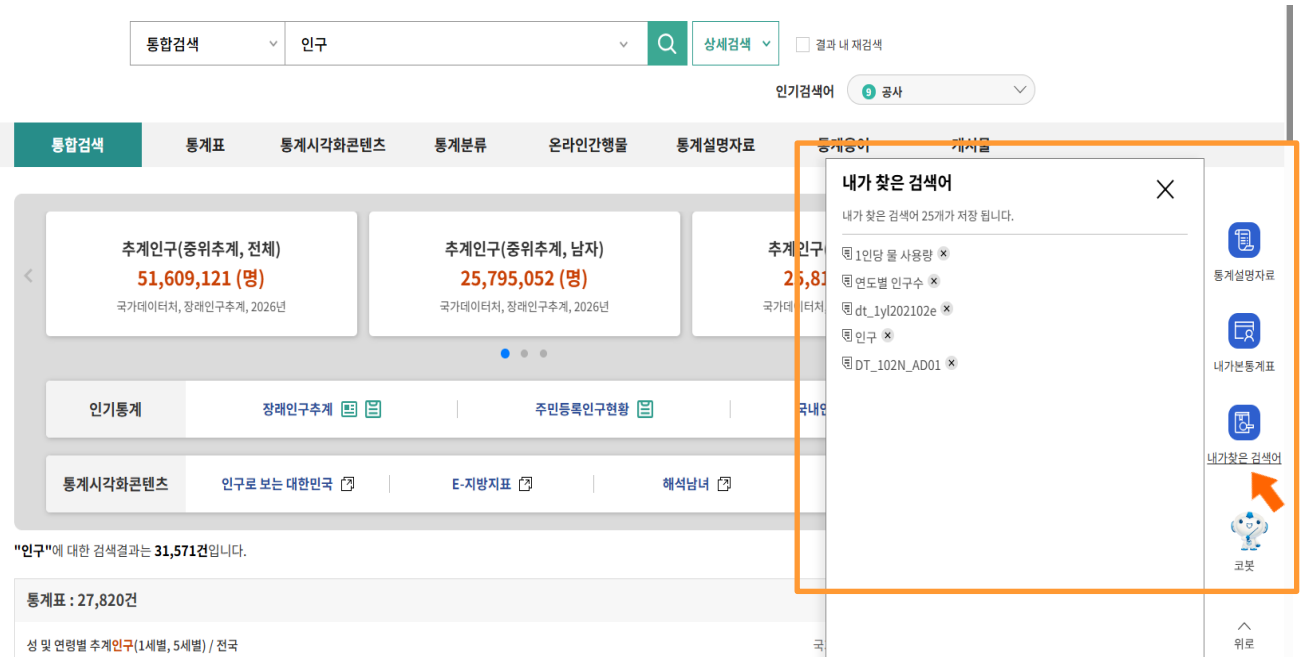

라. 자동완성

- 검색어 입력시 이용자들의 검색 결과 등을 활용하여 입력한 문자가 포함된 검색어 목록을 검색창 하단에 보여주며 검색어를 모두 입력하지 않아도 목록에서 빠르게 선택이 가능합니다.
- 검색어에 따라 '바로가기'를 제공하는 경우, 링크를 클릭하면 해당 주소로 바로 이동합니다.
- 자동완성 기능의 사용을 원치 않으면 '자동완성 끄기' 버튼을 클릭하고, 다시 사용을 원하면 '자동완성 켜기' 버튼을 클릭합니다.

통합검색 통계표 통계시각화콘텐츠 통계분류 온라인간행물 통계설명자료 통계용어 **게시물**

"인구"에 대한 검색결과는 617건입니다.

게시물 : 617 건

주민등록인구현황 및 국내인구이동통계 분류값 변경(전북특별자치도) 안내	2024-01-25
2025년 8월 경제활동인구조사 비임금근로 및 비경제활동인구 부가조사 결과	2025-11-04
2025년 국내인구이동통계 결과	2026-01-28
2026년 1월 국내인구이동통계	2026-02-24
2024년 이주배경인구 통계 결과(등록센서스 방식)	2025-12-05
2025년 12월 국내인구이동통계	2026-01-28
2025년 11월 인구동향(출생, 사망, 혼인, 이혼)	2026-01-27
2025 인구주택총조사 성공적 마무리	2025-11-20
2025 인구주택총조사, 11월 1일부터 전국에서 방문 면접조사 시작	2025-10-28
2025 인구주택총조사 홍보를 위한 4대 극지 방문	2025-10-24
'25년 3/4분기 『생활인구』 산정결과	2026-02-24
2025년 12월 및 4분기 인구동향(출생, 사망, 혼인, 이혼)	2026-02-24
2025년 10월 인구동향(출생, 사망, 혼인, 이혼)	2025-12-23
2025년 11월 국내인구이동통계	2025-12-23

마. 인기검색어

- 검색결과 우측 상단에 최근 한달간 이용자들이 많이 검색한 인기검색어 상위 10개를 1개씩 돌아가며 보여줍니다.
- 인기검색어에 마우스 커서를 올리면 상위 10개의 목록을 한번에 모두 확인할 수 있습니다.

바. 내가찾은 검색어

- 검색결과 우측 영역의 내가 찾은 검색어 버튼을 클릭하여, 이용자가 검색 했던 검색어 목록을 확인하실 수 있습니다.
- 최근 검색 한 검색어 25개가 저장되며, ✕ 버튼을 통하여 검색어 내역을 삭제할 수 있습니다.